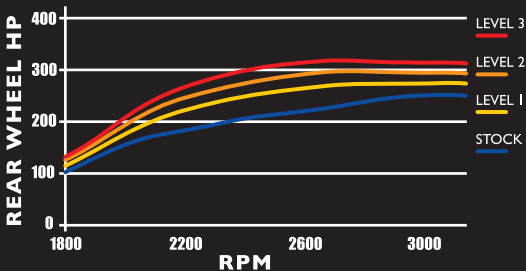

CHEVY/GM HORSEPOWER

Chevy EZ on Duramax Allison 5spd

CHEVY/GM TORQUE

Chevy EZ on Duramax Allison 5spd